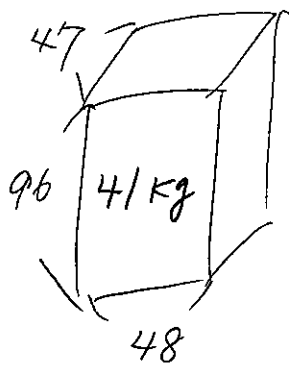

・ はかり 1台  + 79709 - 3kg 程度

・ サマシイワ - 1台

10kg 程度

・ オートレベル 2台

寸法は全て cm 表示あり