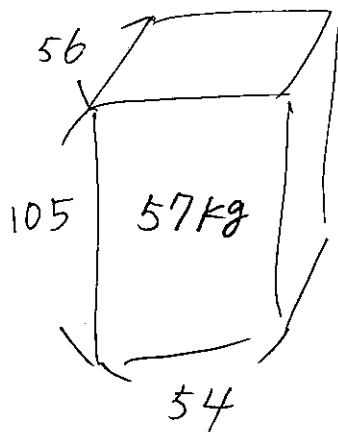

・ はかり 1台  + 79709 - 3kg 程度

・ サマシイワ - 1台

10kg 程度

・ オートレベル 2台

寸法は全て cm 表示あり